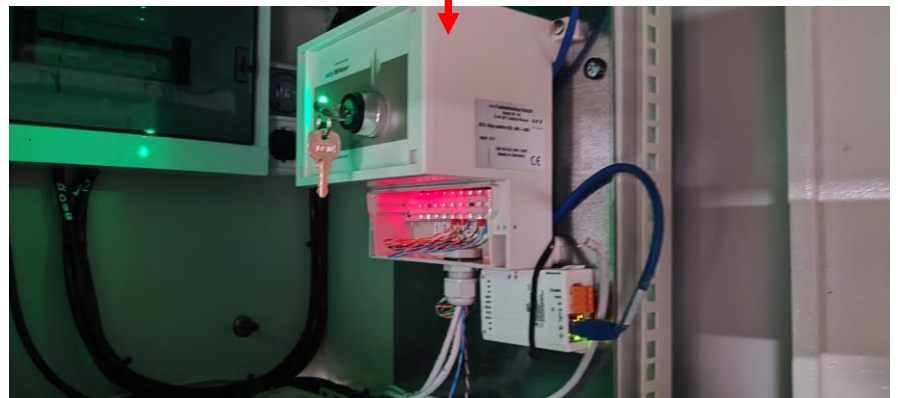

Inbetriebnahme Erdbebenfrühwarnsystem für die Stadt Tiraspol am 27.02.2025

Die Ausgangssituation des Projektes

Die Stadt Tiraspol erwartet Erdbeben aus Rumänien ca.200km entfernt. Aus diesem Grund wurde das Erdbebenfrühwarnsystem mit Verknüpfung des Mobilfunknetzwerkes am 27. Februar 2025 installiert und erfolgreich abgenommen.

Hierzu wurde ein Erdbebenmelder Master und zwei Erdbebenmelder Submaster in dem Gebäude (Foto) installiert.

Master im Akustik-Schutzgehäuse

Submaster 1 im Akustik-Schutzgehäuse

Submaster 2 im Akustik-Schutzgehäuse

Die Zentrale Bedieneinheit TABD wurde in einem Serverraum installiert. Von hier aus kann das System überwacht werden.

Zentrale Bedieneinheit TABD

Wartungsschalter

Zusätzlich wurde ein Wartungsschalter mit dem System verbunden, der bei Wartungsarbeiten das Erdbebenfrühwarnsystem außer Betrieb nimmt.

werden nun über potentialfreie Kontakte zur Zentrale/ Gebäudeleittechnik (BMS) über Glasfaserkabel gesendet.

SMS-Alarmierung

Alarmierung

Erst, wenn zwei Erdbebenmelder von drei Erdbebenmelder ein zerstörerisches Erdbeben melden, sendet das System einen Alarm zur Leitzentrale und in Bruchteilen von eine Sekunde werden 100.000 Menschen über SMS gewarnt.